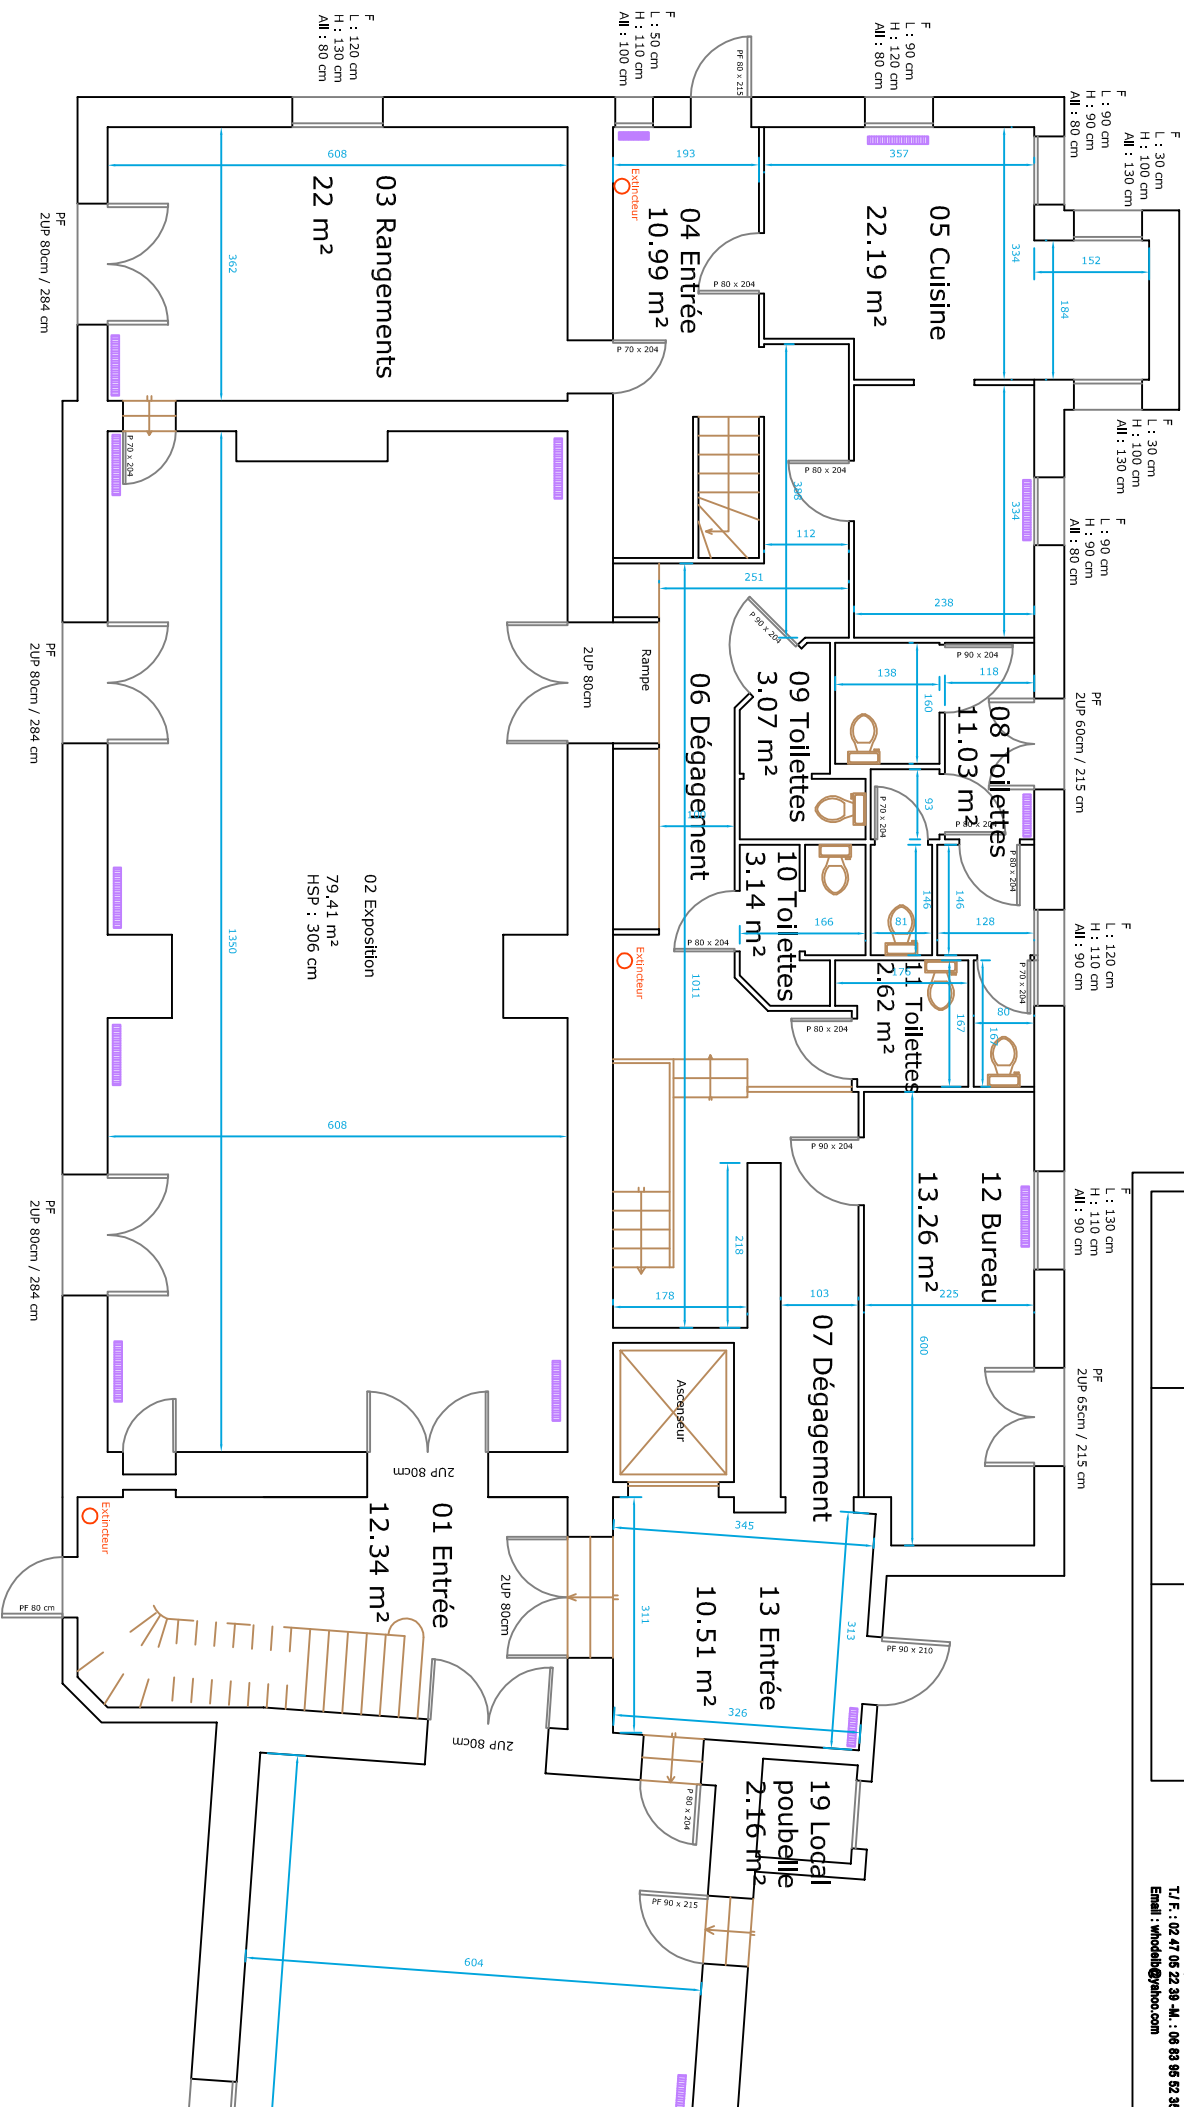

F : 120 cm  
H : 130 cm  
All : 80 cm

F : 50 cm  
H : 110 cm  
All : 100 cm

F : 90 cm  
H : 120 cm  
All : 80 cm

F : 30 cm  
L : 100 cm  
H : 130 cm  
All : 80 cm

F : 30 cm  
L : 100 cm  
H : 130 cm  
All : 80 cm

F : 90 cm  
H : 90 cm  
All : 80 cm

F : 130 cm  
H : 110 cm  
All : 90 cm

F : 130 cm  
H : 110 cm  
All : 90 cm

F : 65 cm  
ZUP 65cm / 215 cm

PF  
ZUP 80cm / 284 cm

PF  
ZUP 80cm / 284 cm

PF  
ZUP 80cm / 284 cm

03 Rangements  
22 m<sup>2</sup>

04 Entrée  
10.99 m<sup>2</sup>

05 Cuisine  
22.19 m<sup>2</sup>

08 Toilettes  
11.03 m<sup>2</sup>

09 Toilettes  
3.07 m<sup>2</sup>

10 Toilettes  
3.14 m<sup>2</sup>

11 Toilettes  
2.62 m<sup>2</sup>

06 Dégagement

02 Exposition  
79.41 m<sup>2</sup>  
HSP : 306 cm

12 Bureau  
13.26 m<sup>2</sup>

07 Dégagement

13 Entrée  
10.51 m<sup>2</sup>

01 Entrée  
12.34 m<sup>2</sup>

19 Local  
poubelle  
2.16 m<sup>2</sup>